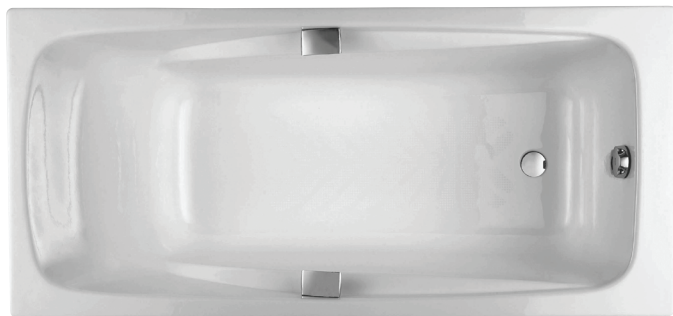

E2903

Коллекция: REPOS

Отделки*:

00 - Белый

Общие характеристики:

Преимущества для конечного пользователя

- **Дизайн:** Классический с оптимальным комфортом
- **Комфорт:** Двухместная ванна с поддерживающей спинкой, со встроенными: подголовником, подлокотниками и ручками.
- **Повышенная устойчивость** к появлению царапин и ударам, благодаря эмалированной поверхности.
- **Тепловая инерция:** Наслаждайтесь горячей ванной дольше
- **Безопасность:** Антискользящее покрытие

Технические характеристики

- **РАЗМЕРЫ (СМ):** 180 x 85 x 45 см
- **МАТЕРИАЛ:** Чугун
- **ОБЪЕМ:** 250/180
- **ДИАМЕТР СЛИВА:** 5.2 см
- **НОЖКИ:** Не в комплекте
- **СЛИВ:** Не в комплекте
- **ВЕС:** 134,8 кг
- **ТИП УСТАНОВКИ:** Встраиваемые
- **ФОРМА:** Прямоугольные
- **ДОПОЛНИТЕЛЬНАЯ ИНФОРМАЦИЯ:** Установка к стене
- **СТУПЕНЬКА:** Не в комплекте
- **Дополнительная опция:** комплект из 4-х регулируемых ножек для чугунной ванны (E4113), комплект из 2-х хромированных ручек (E75110), автоматический слив-перелив (E70174)
- С отверстиями для ручек

Спецификация продукта: Ванна 180 x 85 см, с отверстиями для ручек. E2903. Коллекция: REPOS. РАЗМЕРЫ (СМ): 180 x 85 x 45 см. ВЕС: 134,8 кг. МАТЕРИАЛ: Чугун. ТИП УСТАНОВКИ: Встраиваемые. ОБЪЕМ: 250/180. ФОРМА: Прямоугольные. ДИАМЕТР СЛИВА: 5.2 см. ДОПОЛНИТЕЛЬНАЯ ИНФОРМАЦИЯ: Установка к стене. НОЖКИ: Не в комплекте. СТУПЕНЬКА: Не в комплекте. СЛИВ: Не в комплекте. Дополнительная опция: комплект из 4-х регулируемых ножек для чугунной ванны (E4113), комплект из 2-х хромированных ручек (E75110), автоматический слив-перелив (E70174). Размеры основания: 123.8 x 64 см. С отверстиями для ручек.