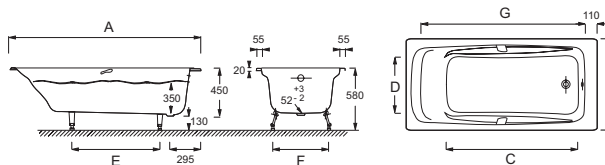

Общая информация

Mm	E2903	E2904	E2915	E2918	E2929	E2130
A	1800	1800	1700	1700	1600	1600
B	850	850	800	800	750	750
C	1238	1238	1100	1100	1100	1100
D	640	640	590	590	540	540
E	830	830	730	730	630	630
F	500	500	460	460	430	430
G	1546	1546	1446	1446	1372	1372

Спецификация продукта: Ванна 180 x 85 см, с отверстиями для ручек. E2903. Коллекция: REPOS. РАЗМЕРЫ (СМ): 180 x 85 x 45 см. ВЕС: 134,8 кг. МАТЕРИАЛ: Чугун. ТИП УСТАНОВКИ: Встраиваемые. ОБЪЕМ: 250/180. ФОРМА: Прямоугольные. ДИАМЕТР СЛИВА: 5.2 см. ДОПОЛНИТЕЛЬНАЯ ИНФОРМАЦИЯ: Установка к стене. НОЖКИ: Не в комплекте. СТУПЕНЬКА: Не в комплекте. СЛИВ: Не в комплекте. Дополнительная опция: комплект из 4-х регулируемых ножек для чугунной ванны (E4113), комплект из 2-х хромированных ручек (E75110), автоматический слив-перелив (E70174). Размеры основания: 123.8 x 64 см. С отверстиями для ручек.

*В зависимости от конфигурации компьютера или настроек принтера, технических факторов и характеристик, цвета, которые Вы видите могут не полностью соответствовать настоящим цветам и являются схематическими.