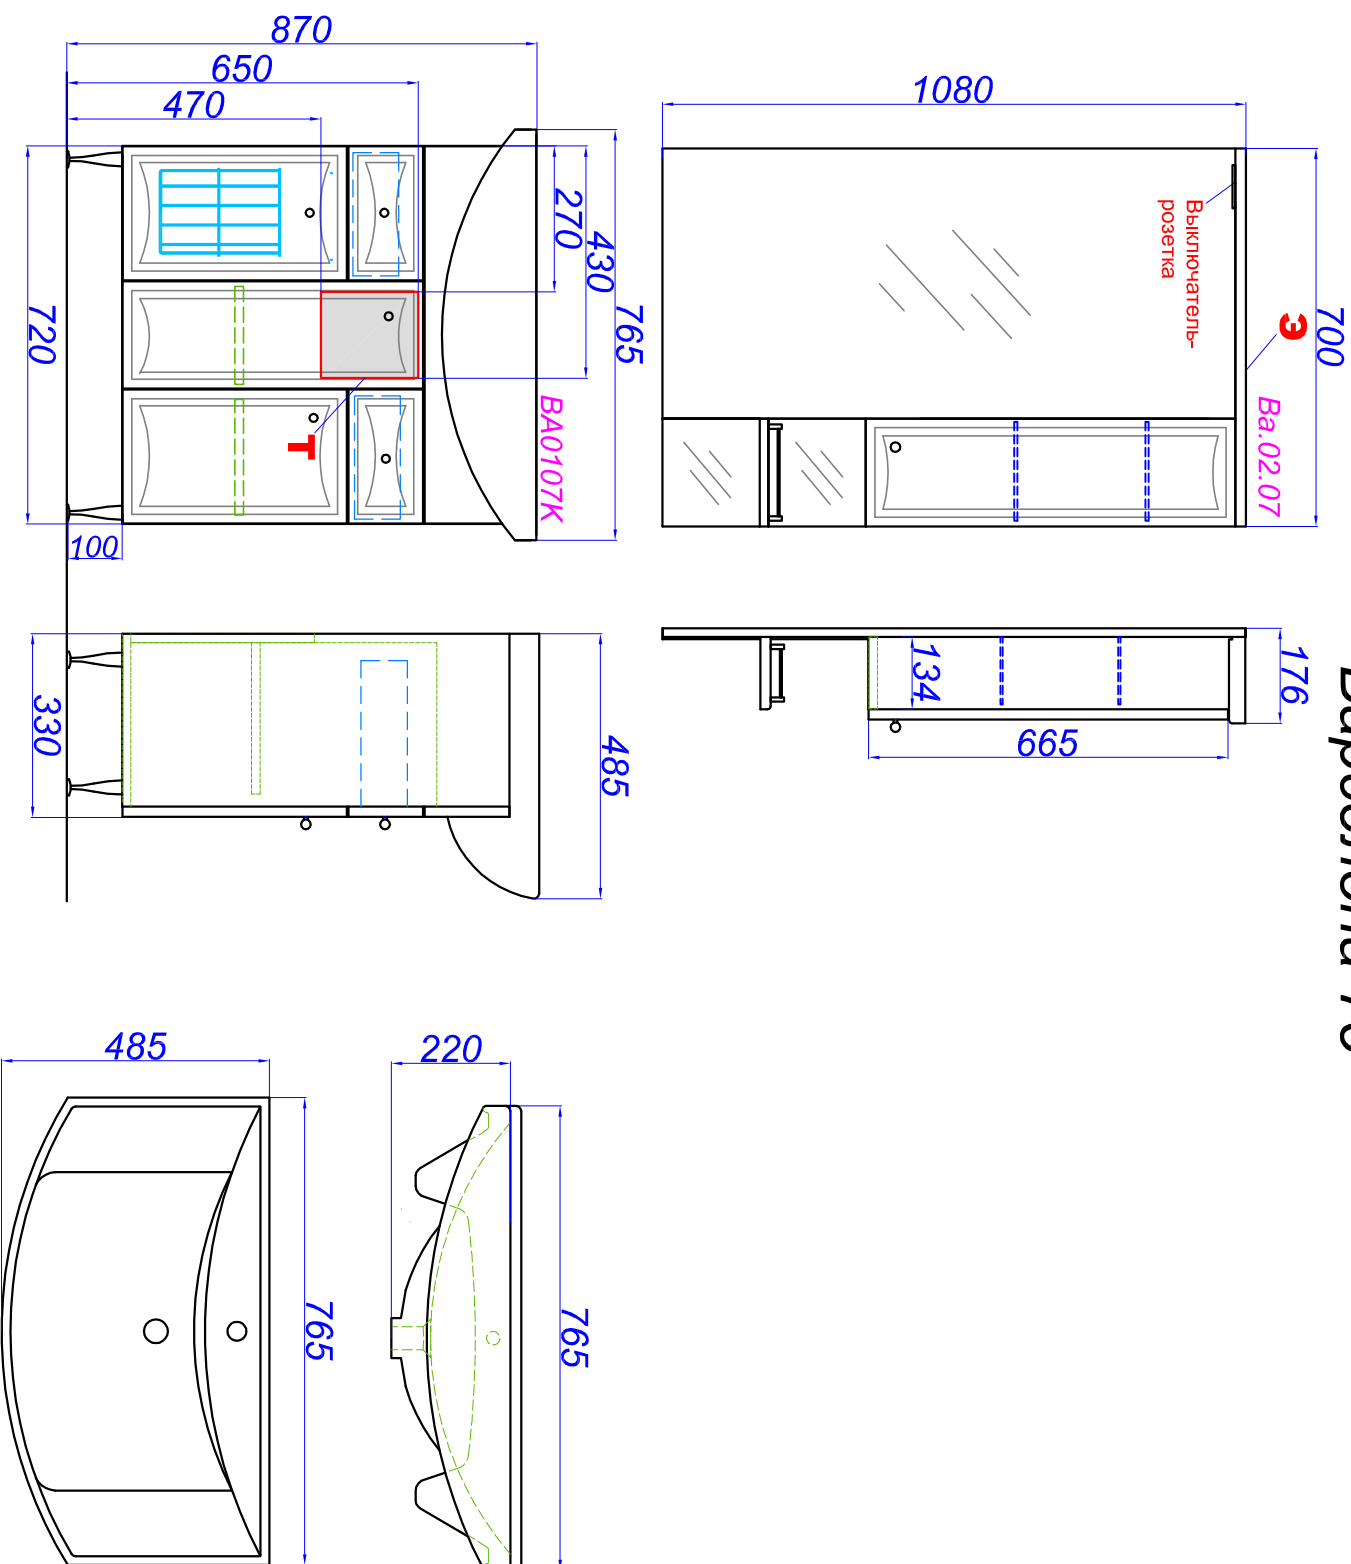

# "Барселона 75"

**T** - место подвода воды и слив

**Э** - точка вывода электрического провода