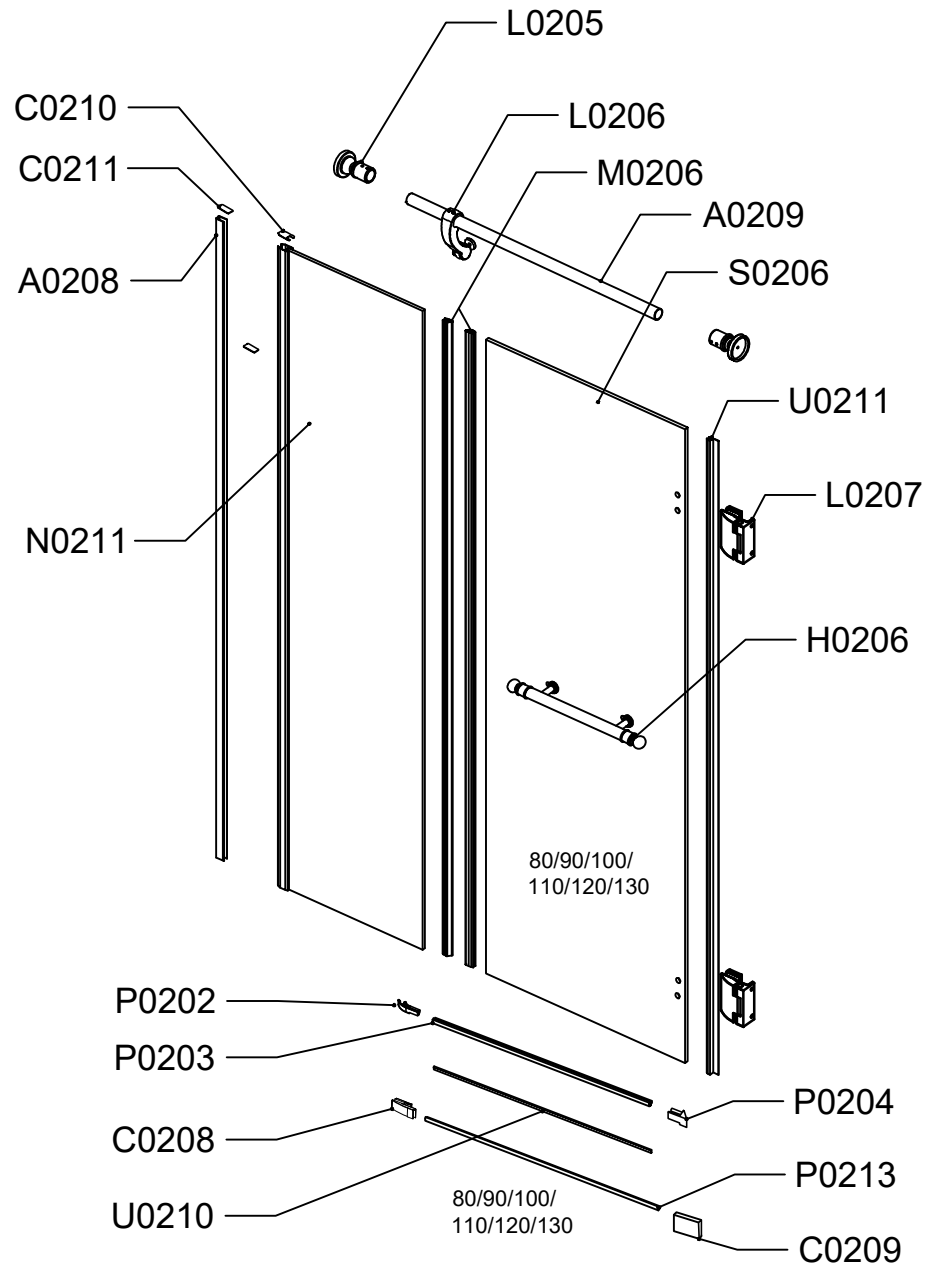

VI 01

Арт.	Фото	Описание	Шт.
A0208		Профиль	1
L0205		Настенный кронштейн	2
L0206		Кронштейн стекла	1
A0209		Верхняя труба	1
N0211		Стационарное стекло	1
M0206		Магнитный уплотнитель	1
S0206		Стекло двери	1
U0210		Нижний уплотнитель двери	1
P0213		Напольный профиль	1
C0209		Клипса правая	1

Арт.	Фото	Описание	Шт.
U0211		Уплотнитель	1
L0207		Петля	2
H0206		Ручка двери	1
P0202		Наконечник слива	1
P0203		Нижний слив	1
P0204		Наконечник слива	1
C0208		Клипса левая	1
C0210		Крышка	1
C0211		Крышка профиля	1