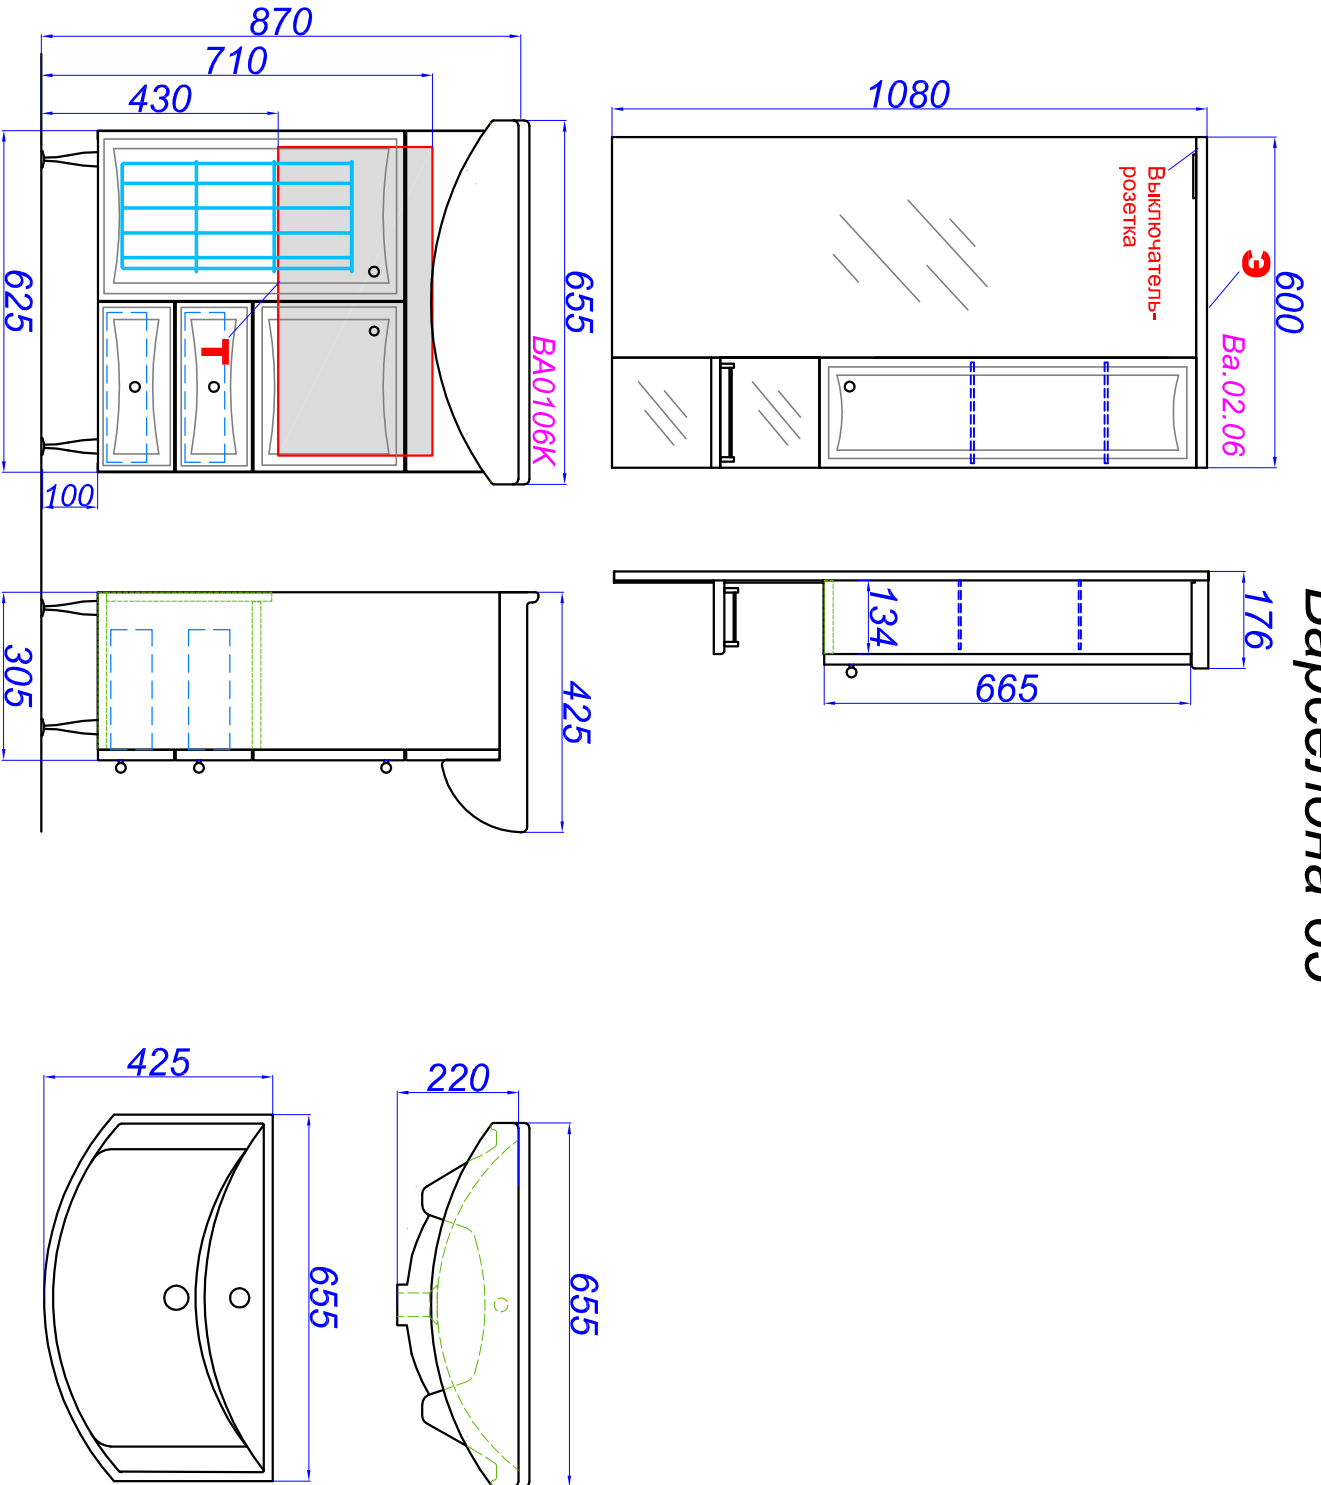

"Барселона 65"

Т - место подвода воды и слив

З - точка вывода электрического провода