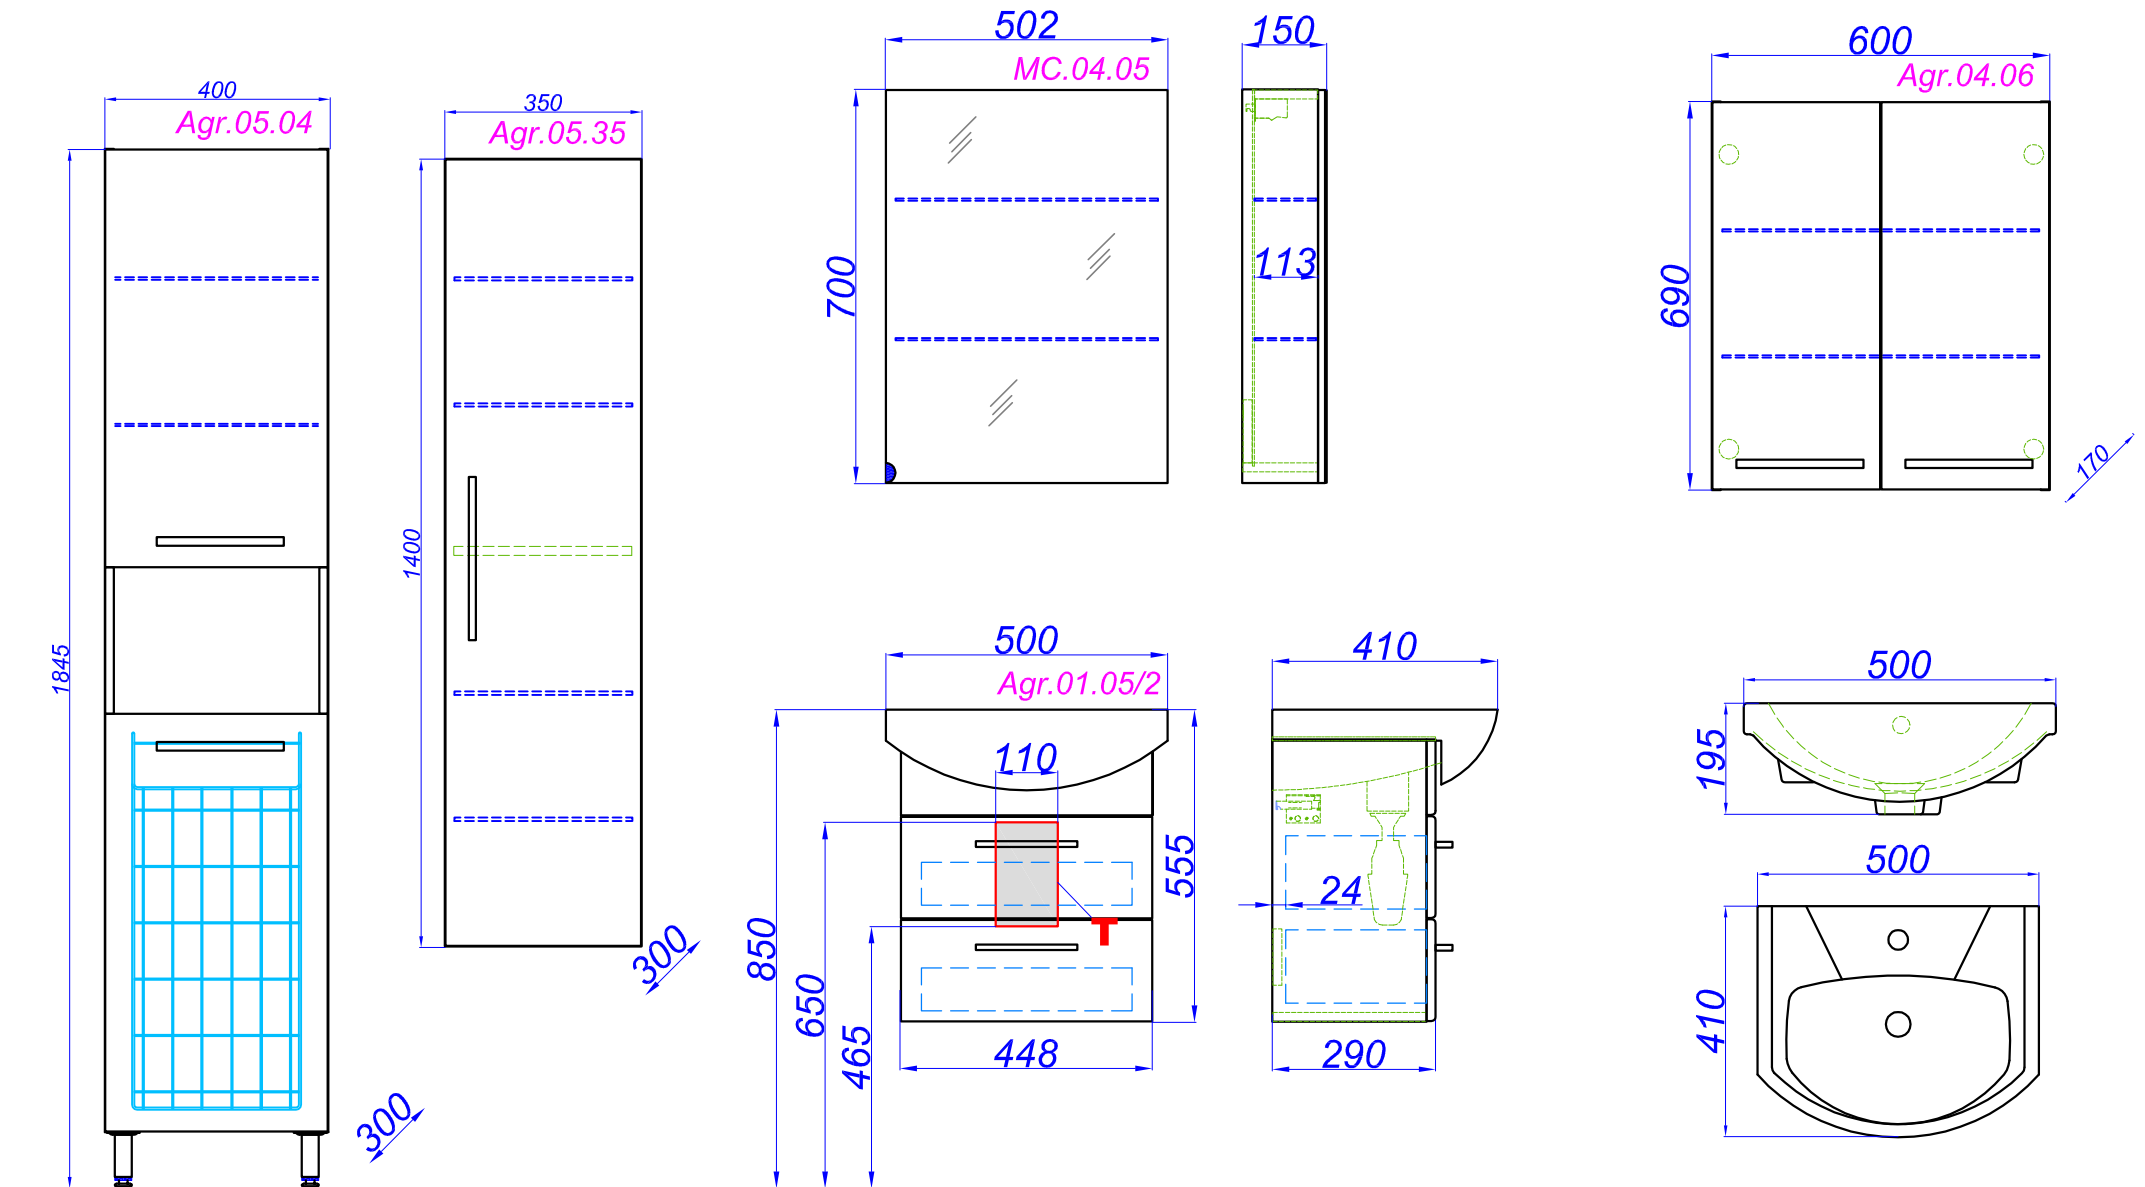

# "Аллегро 50 подвесной 2 ящика"

**T** - место подвода воды и слив