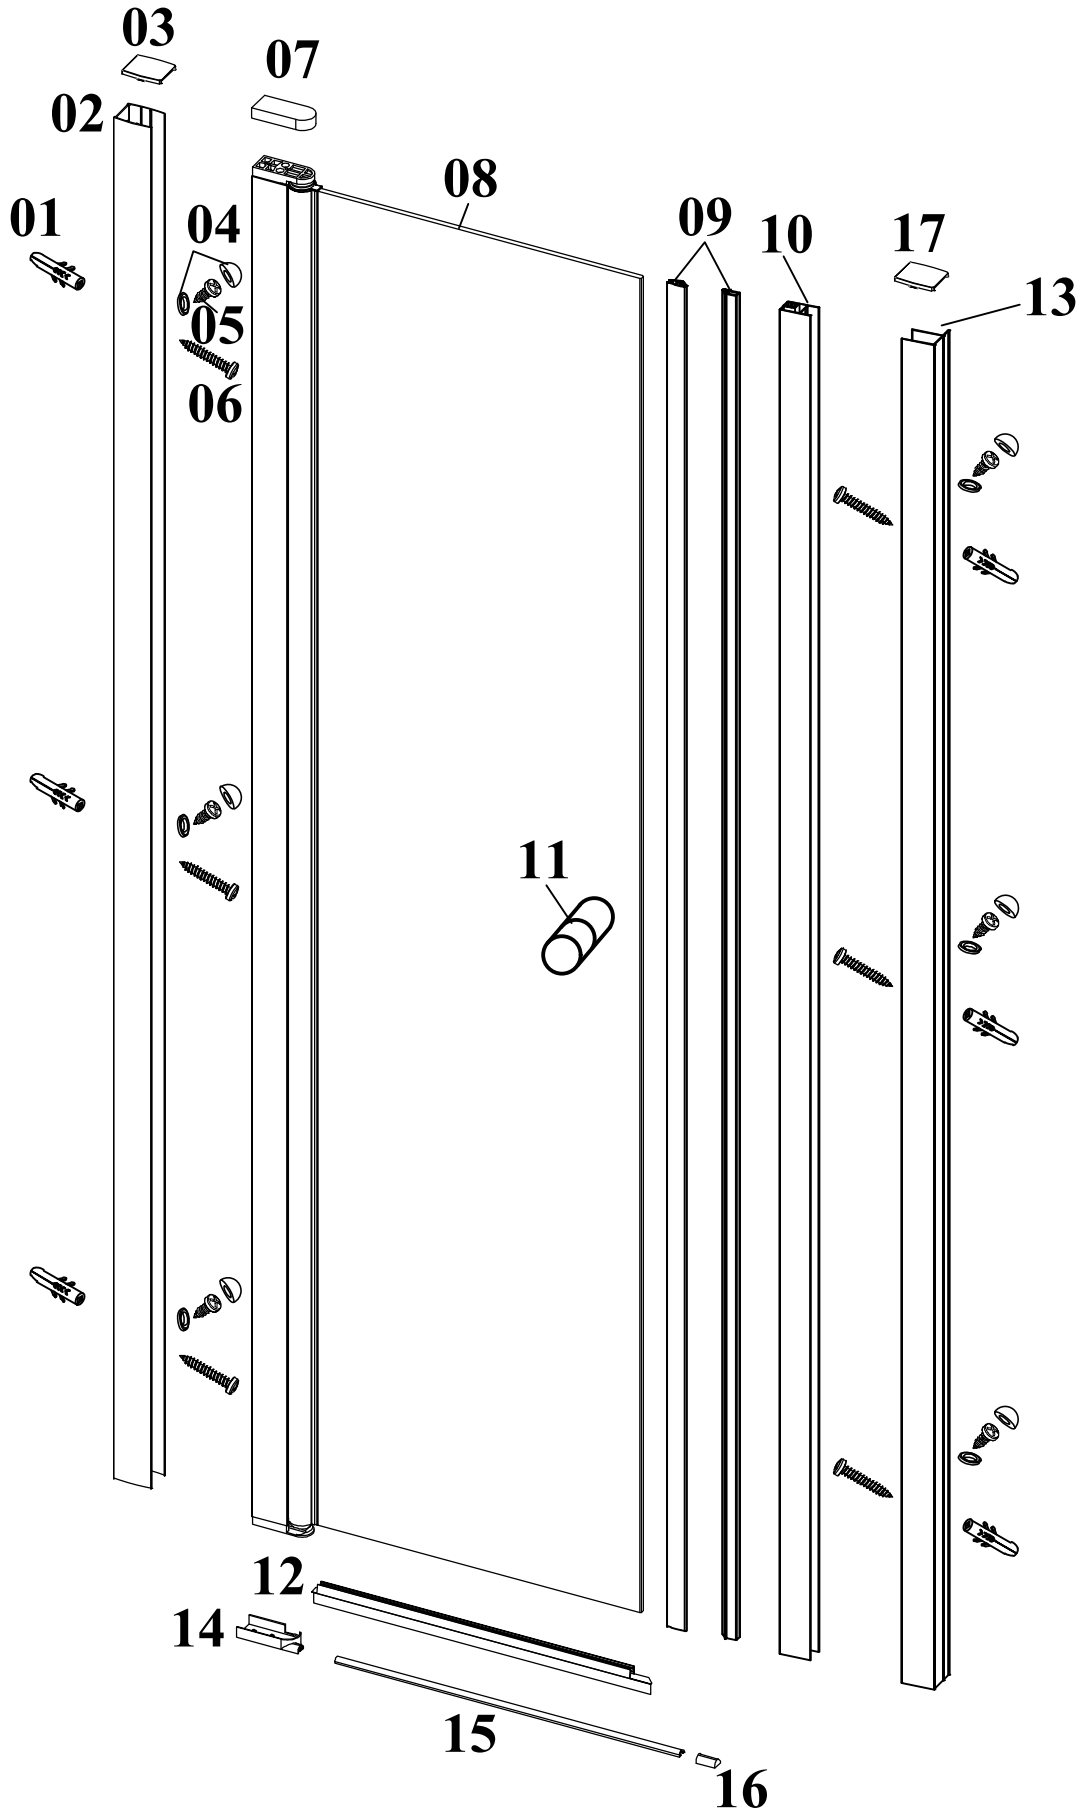

<i>Номер</i>	<i>Вид</i>	<i>Описание</i>	<i>Количество</i>
<i>1</i>			<i>6 шт</i>
<i>2</i>			<i>1 шт</i>
<i>3</i>			<i>1 шт</i>
<i>4</i>			<i>6 шт</i>
<i>5</i>			<i>6 шт</i>
<i>6</i>			<i>6 шт</i>
<i>7</i>			<i>1 шт</i>
<i>8</i>			<i>1 шт</i>
<i>9</i>			<i>2 шт</i>
<i>10</i>			<i>1 шт</i>
<i>11</i>			<i>1 шт</i>
<i>12</i>			<i>1 шт</i>
<i>13</i>			<i>1 шт</i>
<i>14</i>			<i>1 шт</i>
<i>15</i>			<i>1 шт</i>
<i>16</i>			<i>1 шт</i>
<i>17</i>			<i>1 шт</i>